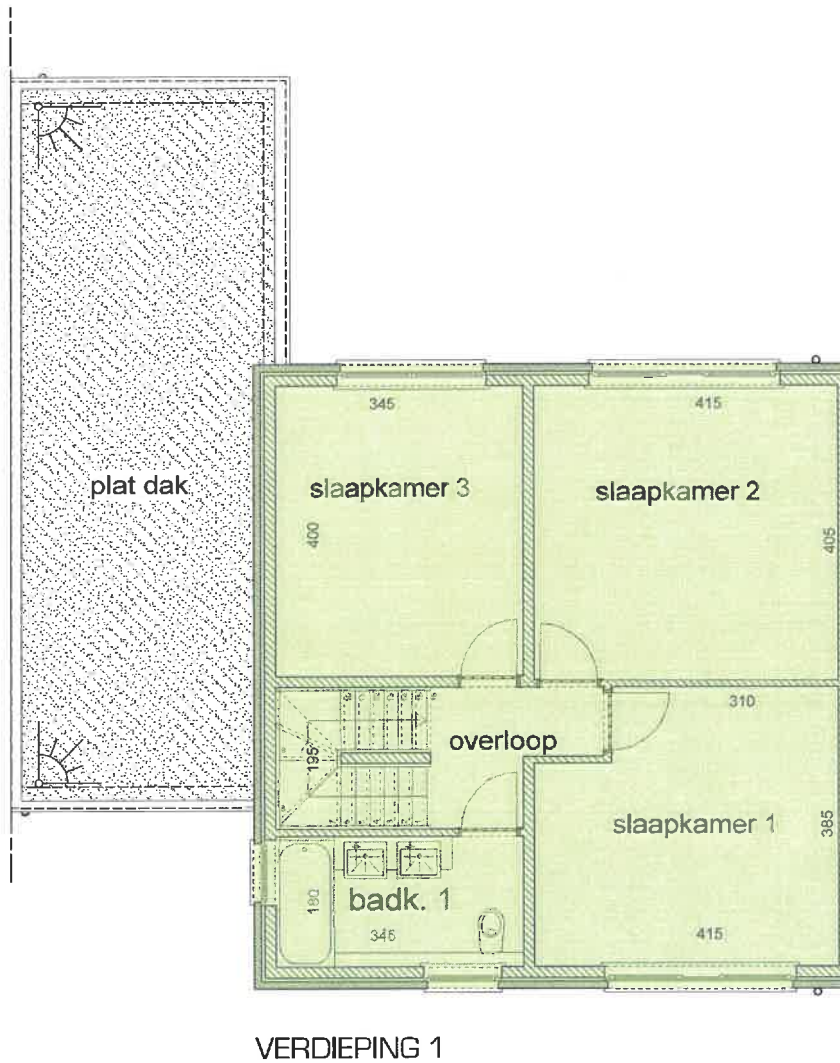

Ginco
PROJECTS NV

WONING NR. 4

- OPP. 238,96m²
- TERRAS 29,64 m²
- TUIN 152,50 m²

Woonproject Bella Terra

schaal 1:100

REALISATIE & ONTWIKKELING

Ginco
PROJECTS NV

WONING NR. 4

2A
obe
ARCHITECTEN

Woonproject Bella Terra

schaal 1:100

VERDIEPING 2

REALISATIE & ONTWIKKELING

Ginco
PROJECTS NV

WONING NR. 4