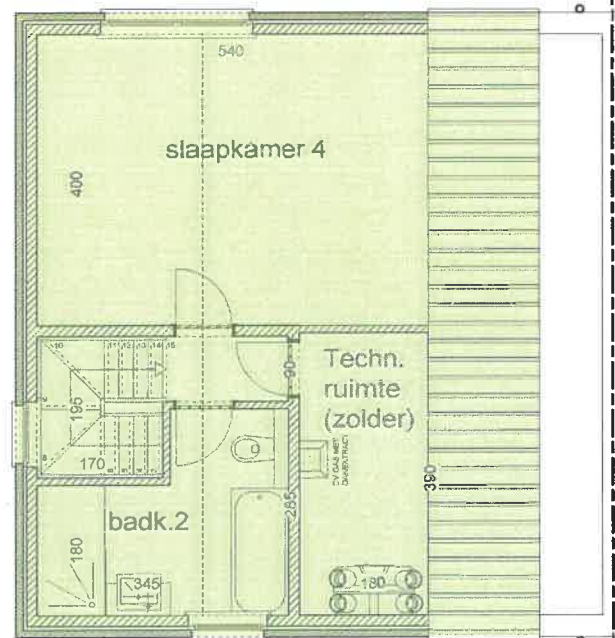

Woonproject Bella Terra

schaal 1:100

VERDIEPING 2

REALISATIE & ONTWIKKELING

Ginco
PROJECTS NV

WONING NR. 4