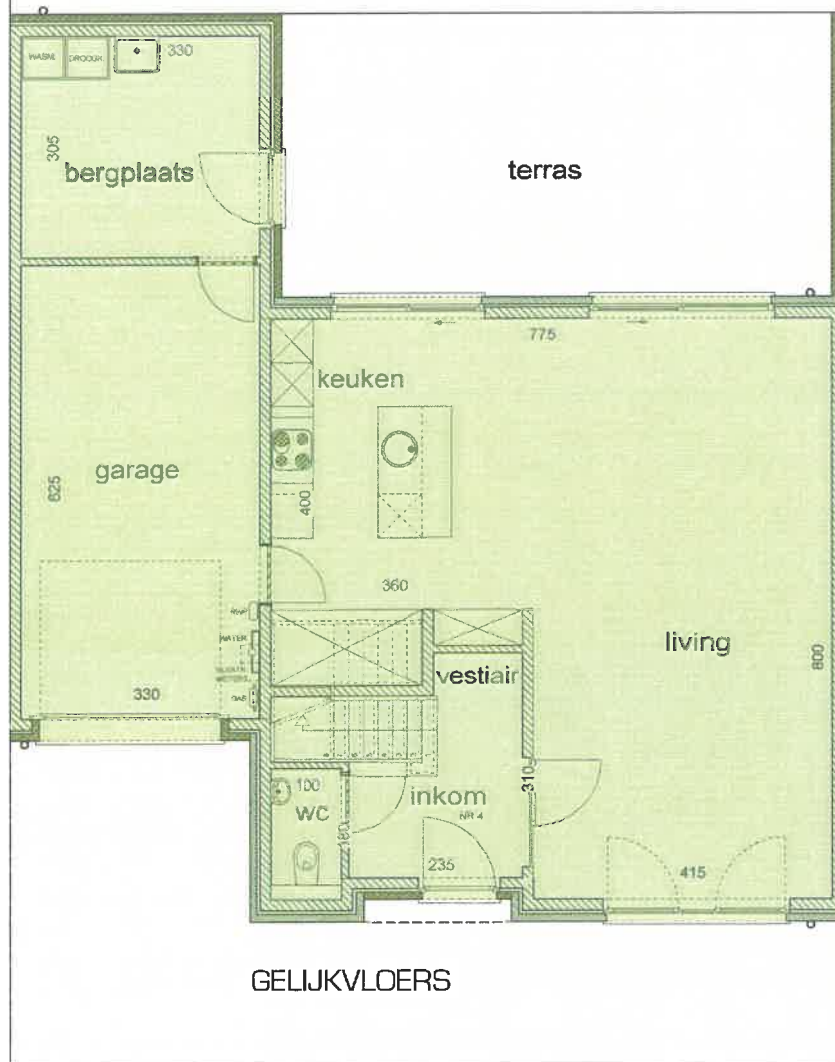

Woonproject Bella Terra

REALISATIE & ONTWIKKELING

Ginco
PROJECTS_{NV}

WONING NR. 4

2A
be
ARCHITECTEN

Woonproject Bella Terra

schaal 1:100

REALISATIE & ONTWIKKELING

Ginco
PROJECTS NV

WONING NR. 4

- OPP. 238,96m²
- TERRAS 29,64 m²
- TUIN 152,50 m²

Woonproject Bella Terra

schaal 1:100

REALISATIE & ONTWIKKELING

Ginco
PROJECTS NV

WONING NR. 4

2A
obe
ARCHITECTEN

Woonproject Bella Terra

schaal 1:100

VERDIEPING 2

REALISATIE & ONTWIKKELING

Ginco
PROJECTS NV

WONING NR. 4